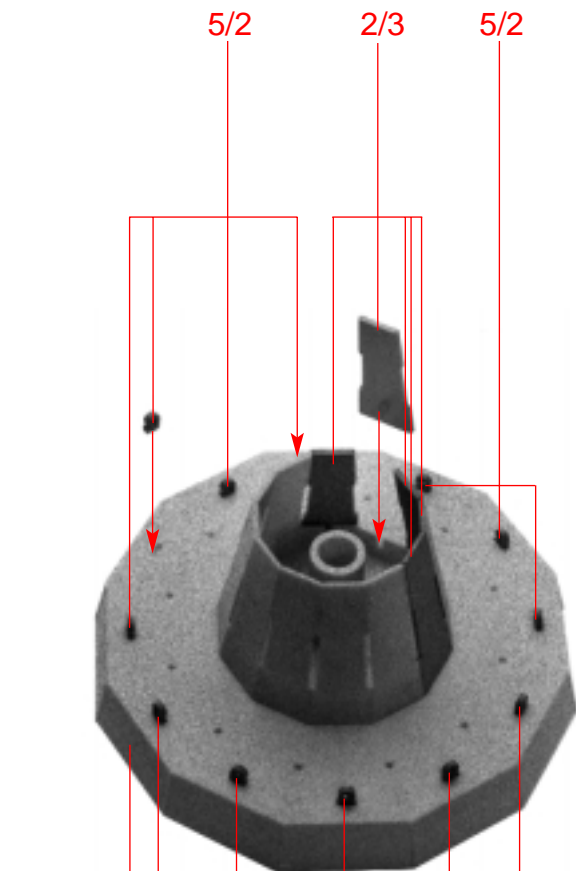

Speciale zijkniptang

voor het braamloos afknippen van de fijnste gietstukdelen. Hoek snijvlakken 48°. Alleen geschikt voor polystyrol.

Inhalt	Spritzlinge	1	1 x	4	2 x
Contents	Sprues	2	1 x	5	1 x
Contenu	Moulages	3	1 x	7	1 x
Inhoud	Gietstukken	3	1 x	7	1 x

Sa. Nr. 197 220 0

2

(A)

3/1

(B)

(A)

2/3

(C)