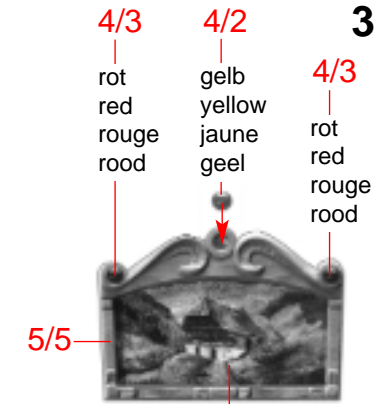

Inhalt	Tüte	Contenu	sachet
Contents	bag	Inhoud	zakje