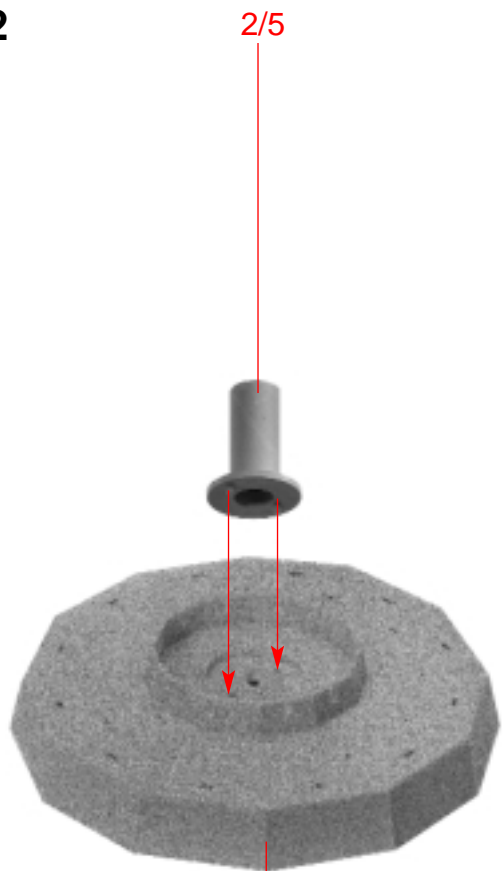

2

(A)

3/1

(B)

(A)

2/3

(C)

(B)

5/2

5/2

2/3

5/2