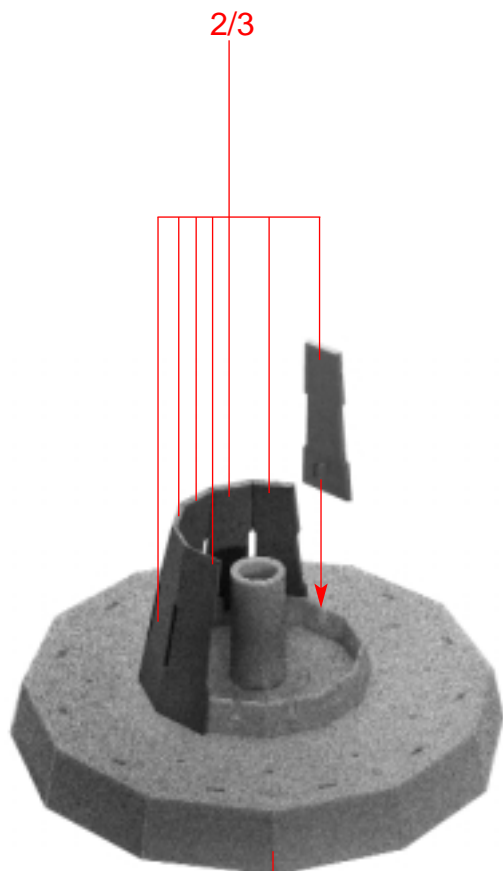

2

(A)

3/1

(B)

(A)

2/3

(C)

(B)

5/2

5/2

2/3

5/2