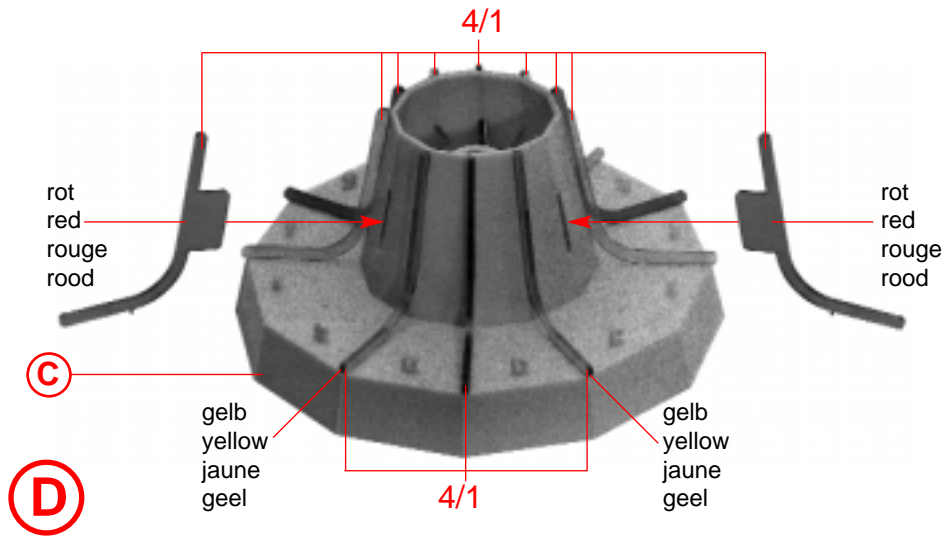

Inhalt	Tüte	Contenu	sachet
Contents	bag	Inhoud	zakje