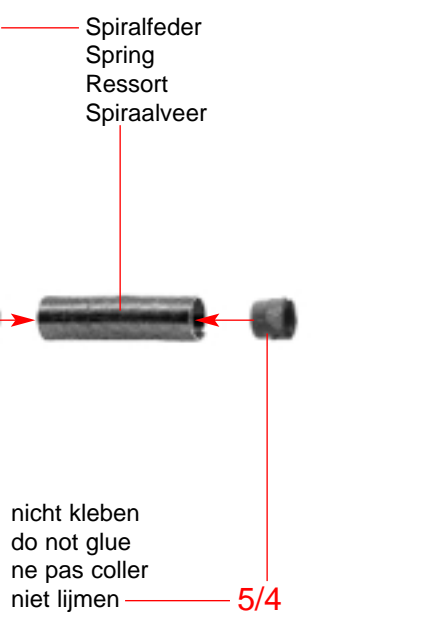

Inhalt	Tüte	Contenu	sachet
Contents	bag	Inhoud	zakje