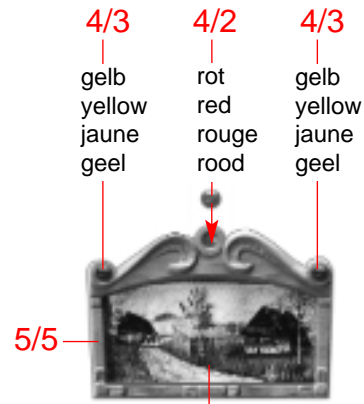

Inhalt	Tüte	Contenu	sachet
Contents	bag	Inhoud	zakje